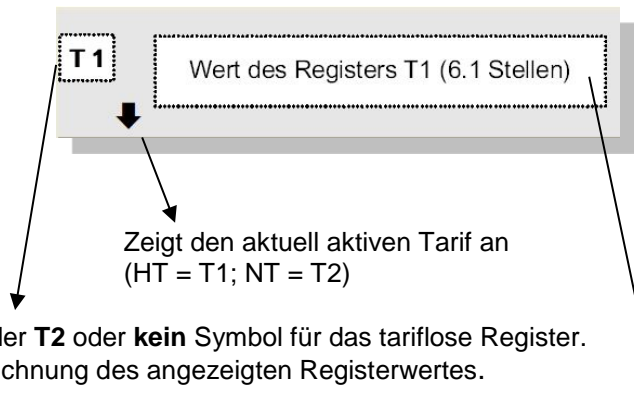

Darstellung der Energiewerte beim Zweitarifzähler vom Typ FRP-SM-T der Firma Fröschl

Display:

Aufbau der Displayanzeige schematische Darstellung

Werte der Register T1 , T2 und des tariflos Registers
Die 3 Registerwerte rollieren ständig unabhängig vom aktuellen aktiven Tarif.