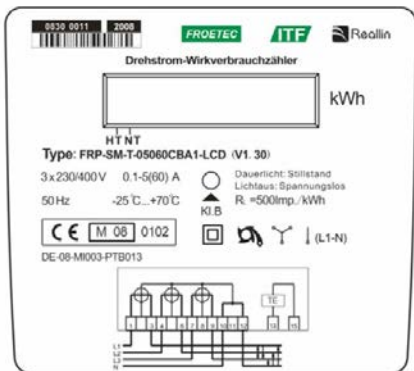

Darstellung der Energiewerte beim Zweitarifzähler vom Typ FRP-SM-T der Firma Fröschl

Display:

Aufbau der Displayanzeige schematische Darstellung

Werte der Register T1 , T2 und des tariflos Registers
Die 3 Registerwerte rollieren ständig unabhängig vom aktuellen aktiven Tarif.